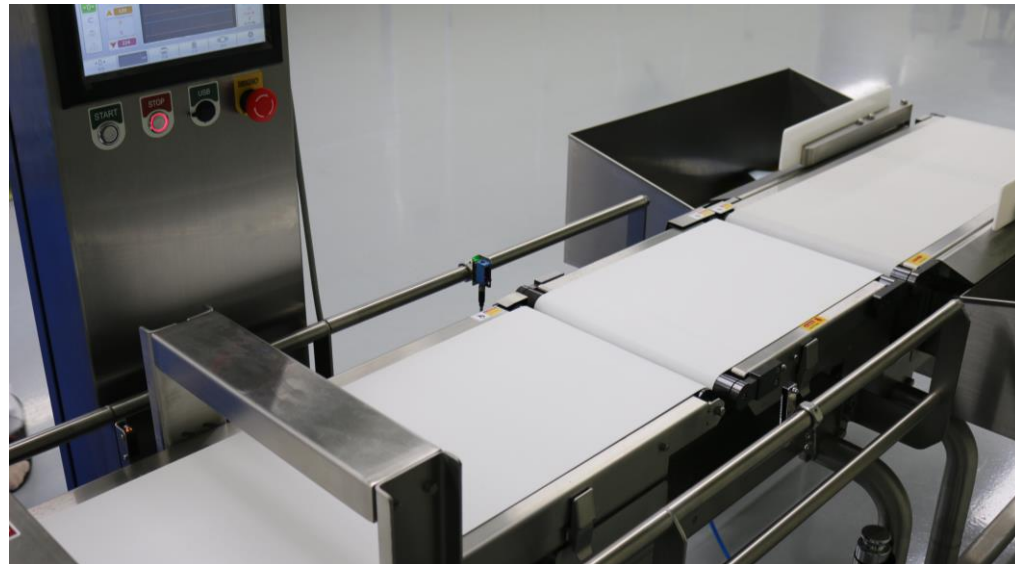

03 제조과정 포장/검수