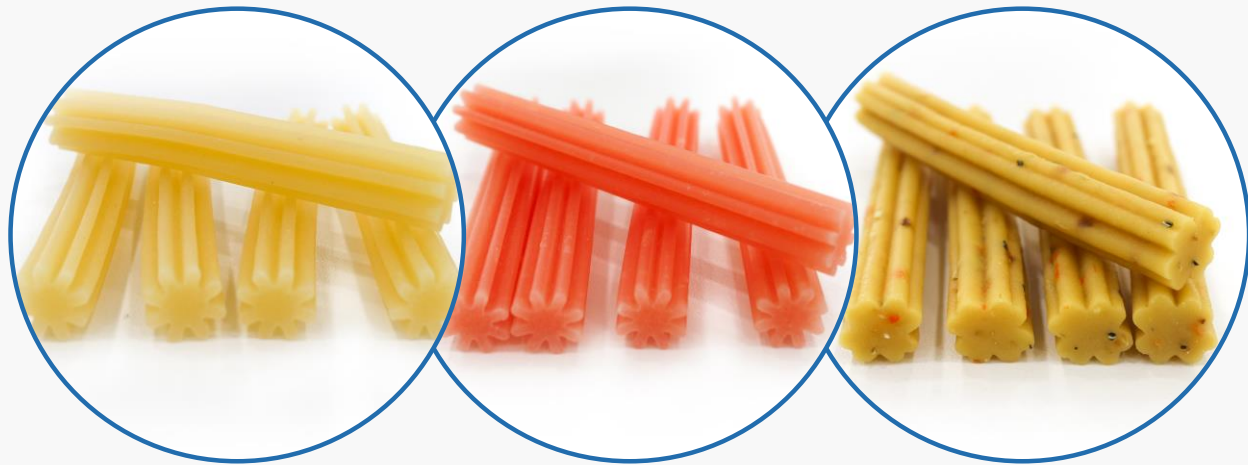

03 제조과정

적재/창고

03 제조과정 위생

| 강아지 고양이 덴탈껌

3D 모양으로 입체적으로 성형 가능

| 사료 및 간식

새로운 성형 방식으로 1cm 키블 사이즈
부터 최대 5cm 사이즈 까지 성형 가능

사진에 보이는 것처럼 디테일한 성형도
가능한 제품입니다.

| 사료 및 간식

새로운 성형 방식으로 1cm 키블 사이즈
부터 최대 5cm 사이즈 까지 성형 가능

사진에 보이는 것처럼 디테일한 성형도
가능한 제품입니다.

| 사료 및 간식

새로운 성형 방식으로 1cm 키블 사이즈
부터 최대 5cm 사이즈 까지 성형 가능

사진에 보이는 것처럼 디테일한 성형도
가능한 제품입니다.

| 비건 간식

알레르기 유발을 최소화 시킬 수 있는
비건으로 만든 영양 간식입니다.

| 비건 덴탈 껌

알레르기 유발을 최소화 시킬 수 있는 비건으로 만든 덴탈 껌입니다.

| 소프트 사료

유아기 혹은 발치 한 반려동물,
단단한 사료를 씹기 힘든 노령견을 위한
소프트 사료입니다.

| 마블링 저키

고기의 마블링을 표현한 제품입니다.

| 버블 간식

바삭한 식감과 촘촘한 기포층으로
치석제거에 효과적입니다.

| 치즈

모짜렐라 치즈와 체다치즈를 이용하여 만든 제품으로 풍미가 가득한 간식입니다.

| 멘탈 껌

단단한 제형이지만
부드럽게 휘어지는 형태의 껌입니다.

| 멘탈 껌

다양한 형태의 모양을 가진 껌으로
반려동물의 이빨 모양에 최적화되어
구강 관리에 효율적입니다.

| 덴탈 껌

반려동물의 이빨 모양에 최적화시켜
단단한 식감을 가진 껌으로
다른 껌 대비 오래 먹을 수 있습니다.