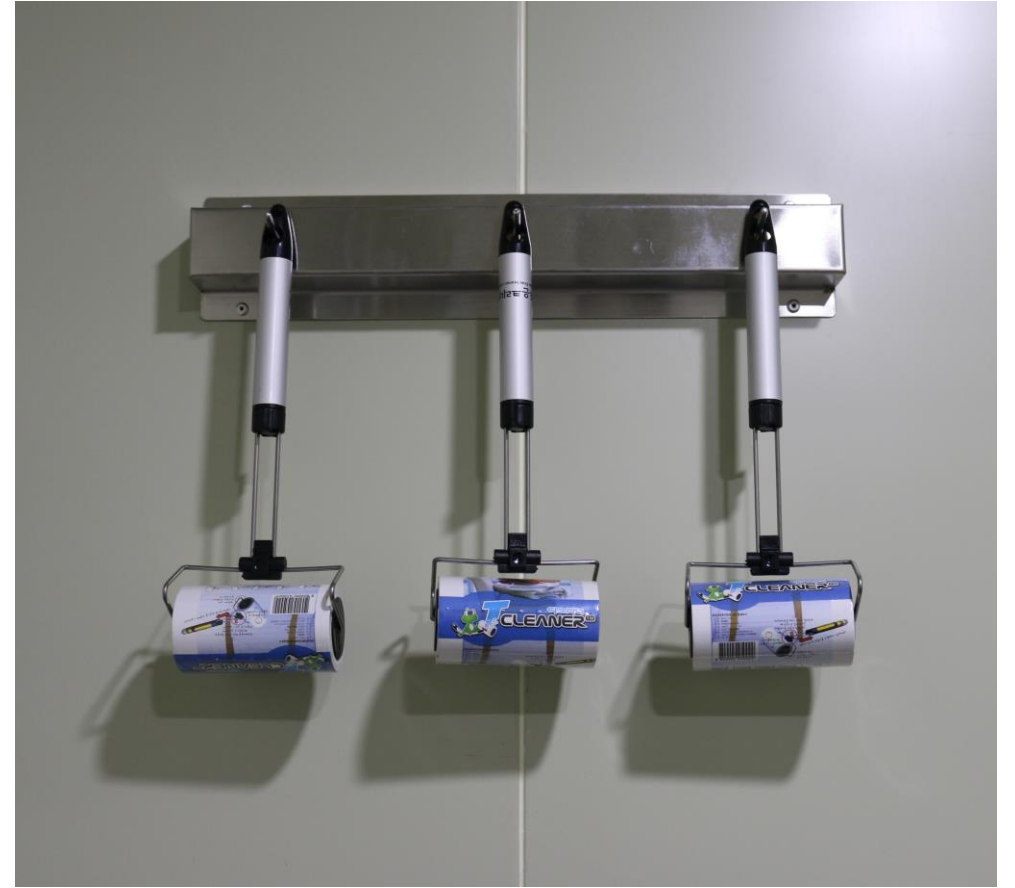

03 제조과정

적재/창고

03 제조과정 위생

| 강아지 고양이 덴탈껌

3D 모양으로 입체적으로 성형 가능

| 사료 및 간식

새로운 성형 방식으로 1cm 키블 사이즈
부터 최대 5cm 사이즈 까지 성형 가능

사진에 보이는 것처럼 디테일한 성형도
가능한 제품입니다.